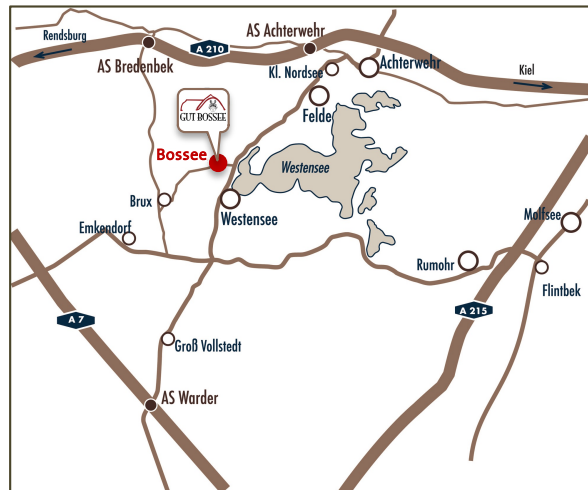

Gut Bossee · 24259 Westensee · Tel. 04305 - 991 993 · www.bossee.de

Anfahrt:

Von Hamburg kommend **A 7** Richtung Flensburg über Ausfahrt Warde verlassen, links abbiegen, die Orte Groß-Vollstadt und Westensee durchfahren, ca. 1 km nach Ortsende Westensee links Richtung Brux abbiegen, nach 400 m rechts liegt der Hof Bossee.

Von Kiel aus kommend auf die **A 215** Richtung Hamburg, im Kreuz Kiel West weiter auf die **A 210** Richtung Flensburg, über die Ausfahrt Achterwehr verlassen, rechts fahren, nach 400 m an Tankstelle wieder rechts fahren, die Ortschaft Felde dabei vollständig durchfahren, ca. 1,5 km hinter Felde rechts abbiegen Richtung Brux, nach 400 m rechts liegt der Hof Bossee.

Von Flensburg/Rendsburg aus kommend auf die **A 210** Richtung Kiel fahren, über die Ausfahrt Bredenbek ausfahren und dann links Richtung Westensee abbiegen. Nach ca. 1 km links in die „Eichenallee“ einbiegen und diese ganz bis zum Ende fahren. Dann links halten. Nach ca. 600 m liegt linker Hand das Gut Bossee.

Navi für Bossee: Ort „Westensee“, Straße „Bossee“